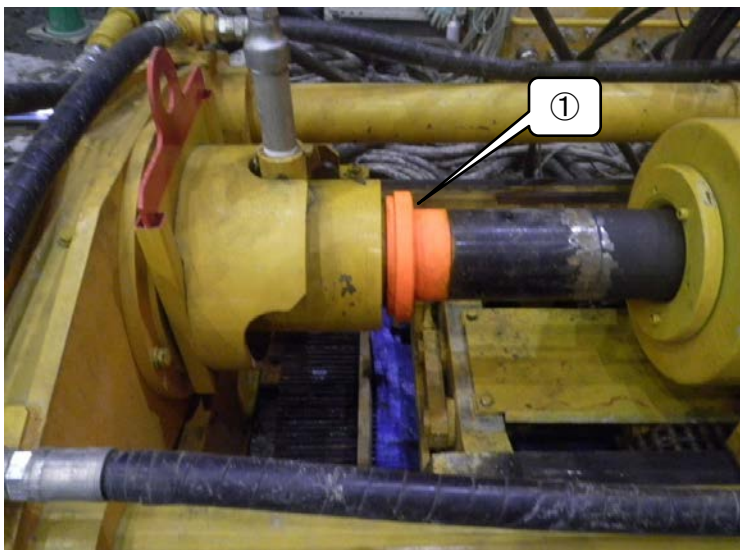

[見える安全活動]: 私たちは(京成菅野作業所)はこんなかたちで
見えるか運動を実施しています。

水平削孔機 全景

①回転部には、オレンジ色蛍光塗料で明示しています。

②回転作業前は、オペが黄色の回転灯を点灯させ、見えるか運動を実施しています。

③「立ち入るな」をガイドセルに明示しています

④「オレンジ色部分は、回転部」を明示しています。

①回転部には、オレンジ色蛍光塗料で明示しています。