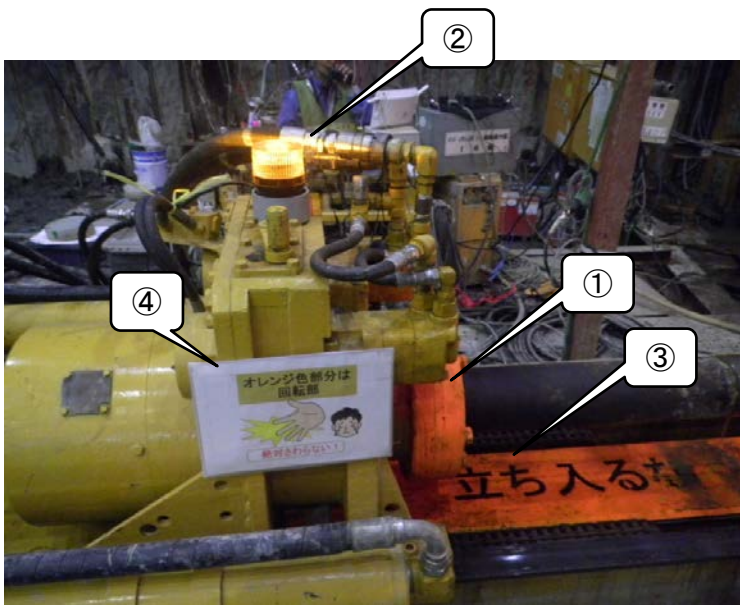

[見える安全活動]: 私たちは(京成菅野作業所)はこんなかたちで
見えるか運動を実施しています。

水平削孔機 全景

①回転部には、オレンジ色蛍光塗料で明示しています。

②回転作業前は、オペが黄色の回転灯を点灯させ、見えるか運動を実施しています。

③「立ち入るな」をガイドセルに明示しています

④「オレンジ色部分は、回転部」を明示しています。

①回転部には、オレンジ色蛍光塗料で明示しています。