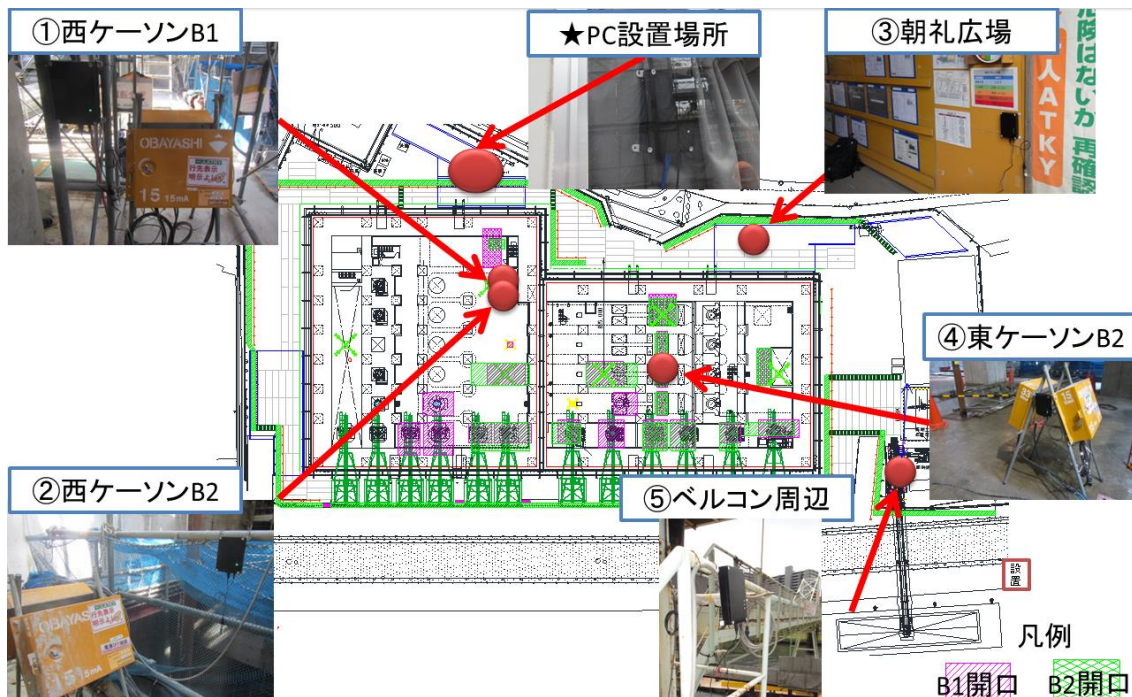

熱中症危険度ワイヤレス通知システム

現場内5箇所にセンサー設置

WBGT色分け表示

WBGT値	注意	警戒	嚴重警戒	危険
	25℃未満	25℃～28℃	28℃～31℃	31℃以上

(ここで、28℃～31℃は、28℃以上31℃未満の意味)

(日本生気象学会「日常生活における熱中症予防指針」Ver.1 2008.4 から)

※ 危険・嚴重警戒などの分類は、日常生活上での基準であって、労働における熱中症予防の基準には当てはまらないことに注意が必要です。