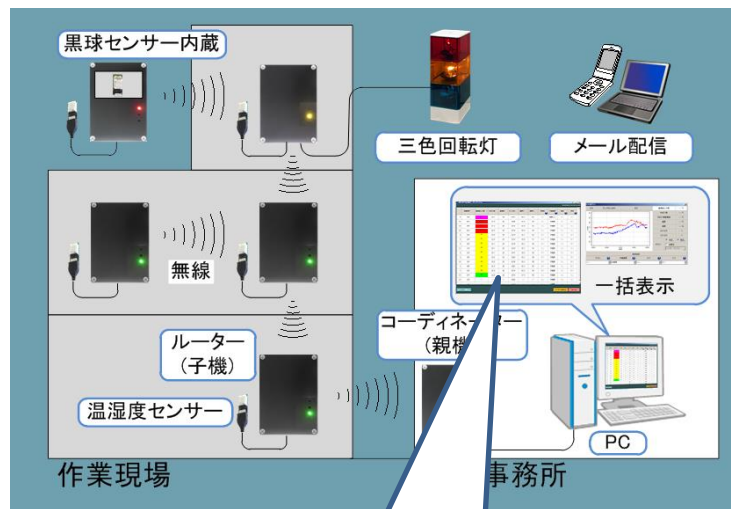

熱中症危険度ワイヤレス通知システム

現場内5箇所にセンサー設置

WBGT色分け表示

WBGT値	注意	警戒	嚴重警戒	危険
	25℃未満	25℃～28℃	28℃～31℃	31℃以上

(ここで、28℃～31℃は、28℃以上31℃未満の意味)

(日本生気象学会「日常生活における熱中症予防指針」Ver.1 2008.4 から)

※ 危険・嚴重警戒などの分類は、日常生活上での基準であって、労働における熱中症予防の基準には当てはまらないことに注意が必要です。