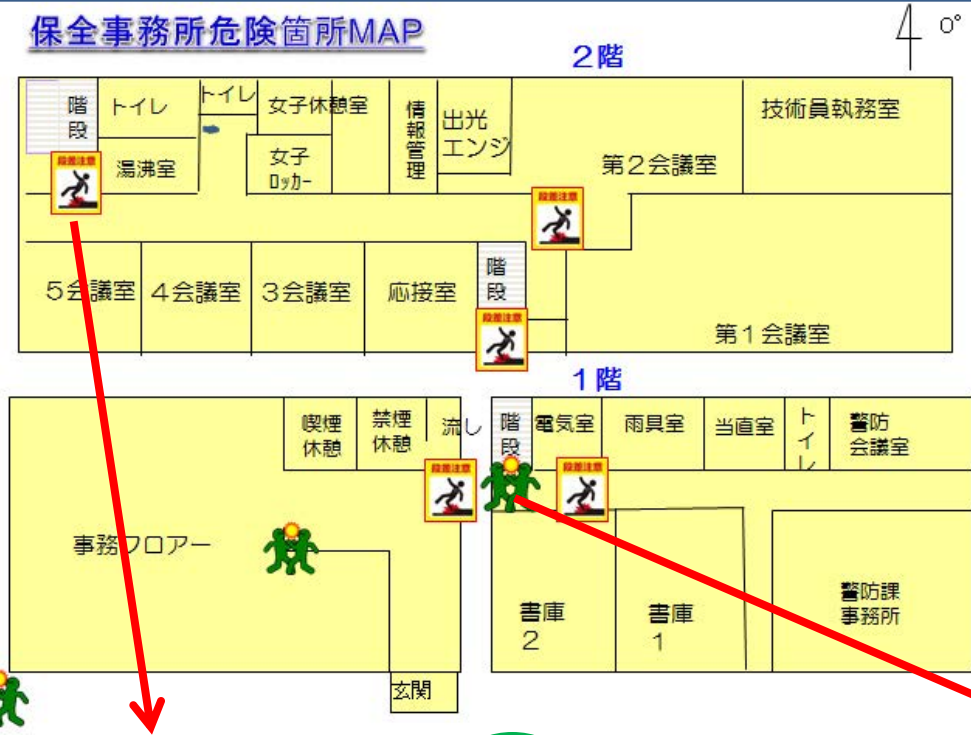

# 屋内での転倒・躓き災害等の防止表示

保全事務所危険箇所MAP

事務所内、転倒・躓き災害防止のため災害の発生し易い場所を一覧(図示)にまとめ、発生の可能性の高い場所には注意喚起表示を実施した。