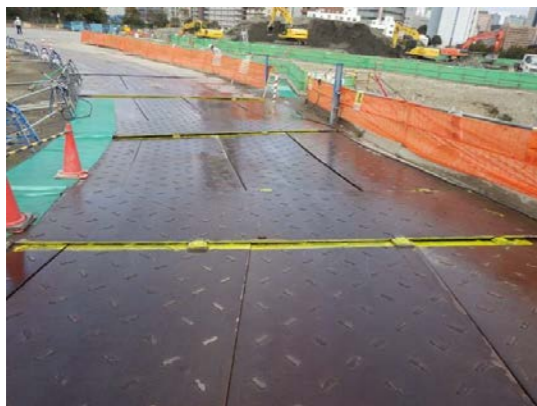

現場安全実施状況

搬出車両タイヤ洗浄看板

搬出車両タイヤ洗浄状況

鉄板段差明示

場内徐行注意喚起看板

アイドリングストップ看板

安全通路・車両通路明示

東京モールの影響範囲明示