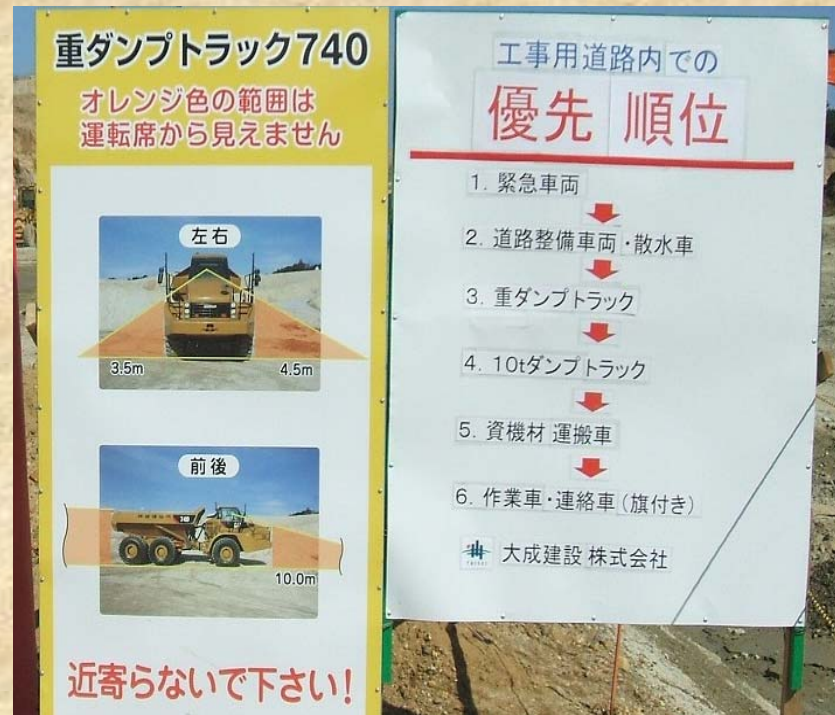

# 重ダンプ走路安全対策の見える化

- ・ 作業員に重ダンプの危険性、ルールを喚起するために「重ダンプ、重機の死角」と「重ダンプ走路車両優先順位」の看板を設置している。