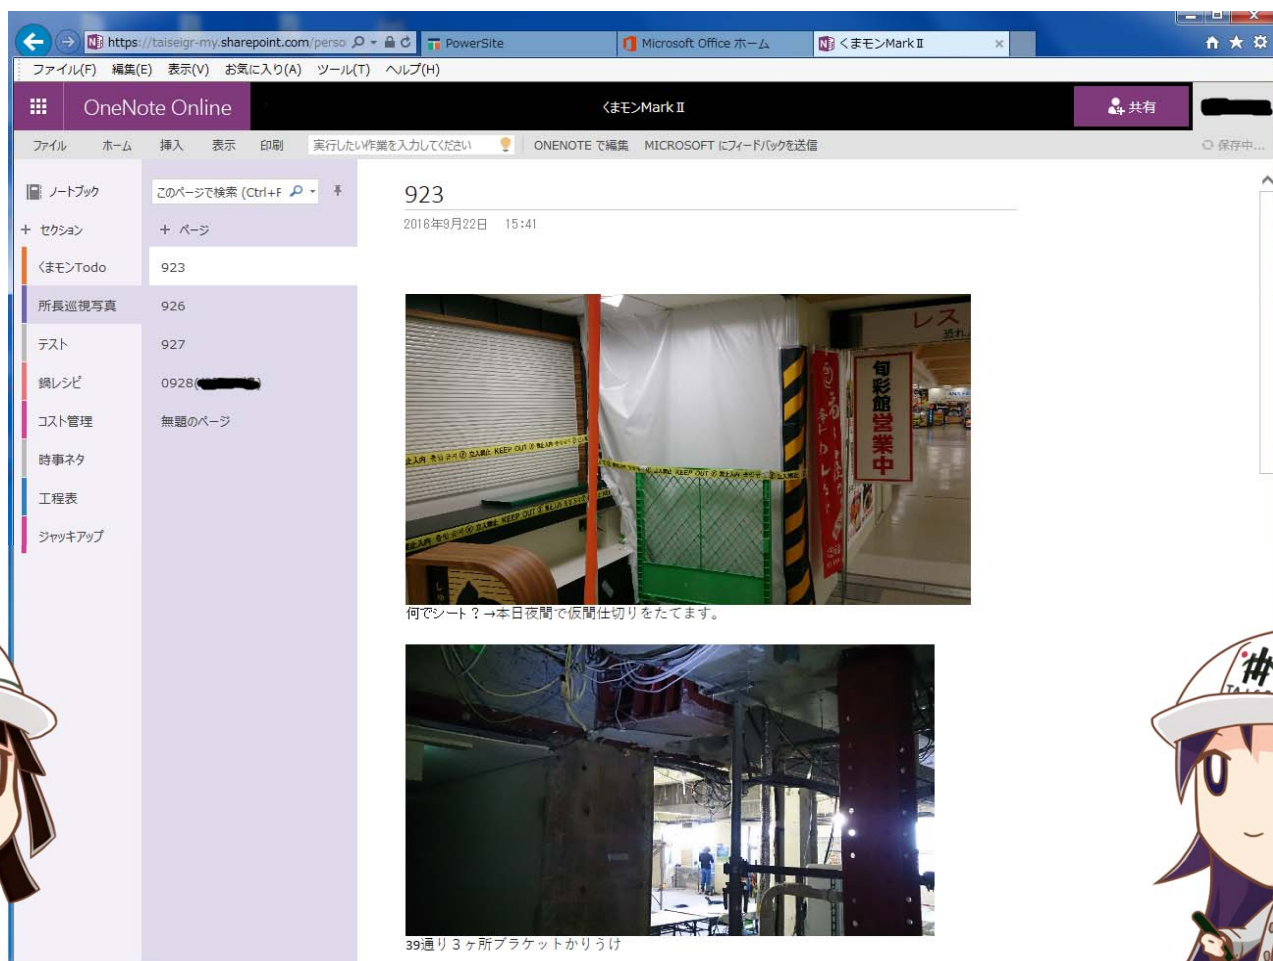

# クラウドサーバーを使った作業所内コミュニケーション (例)One Note 所長巡視

工事係 あららぎ君

ここは仮間仕切っちゃないと？  
なんか問題があるんかいな。  
写真撮って、One Noteにアップ  
ロードしよー。

所長 なでしこ

所長が今日の巡視写真アップしとる。  
忘れとった～！ここは解体が残っとる  
けん、夜間やな。コメント打たな。

今日の作業やった  
んやね。  
分かったばい。  
よかよか。

所長 なでしこ

工事係 ひたぎ

あららぎ君は事前に説明してなかった  
んやね～。  
あ、私のところも写真があがとる。  
かりうけ・・・薦さんに連絡して対応

所長 なでしこ

現場を巡視しながら部下への指示書作成、アップロード

工事係 あららぎ

所長の指示書内容をOn Time に受領、即対応可能

工事係 ひらぎ