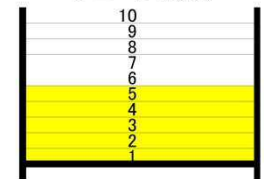

メッシュパレット積載重量の「見える化」

材料の量から目安重量が分かる！

メッシュパレット積載早見表

クランプ関係

ブラケット関係

ジャッキ類

チェーン関係

許容積載は **1,000kg** です。

上記表は目安です