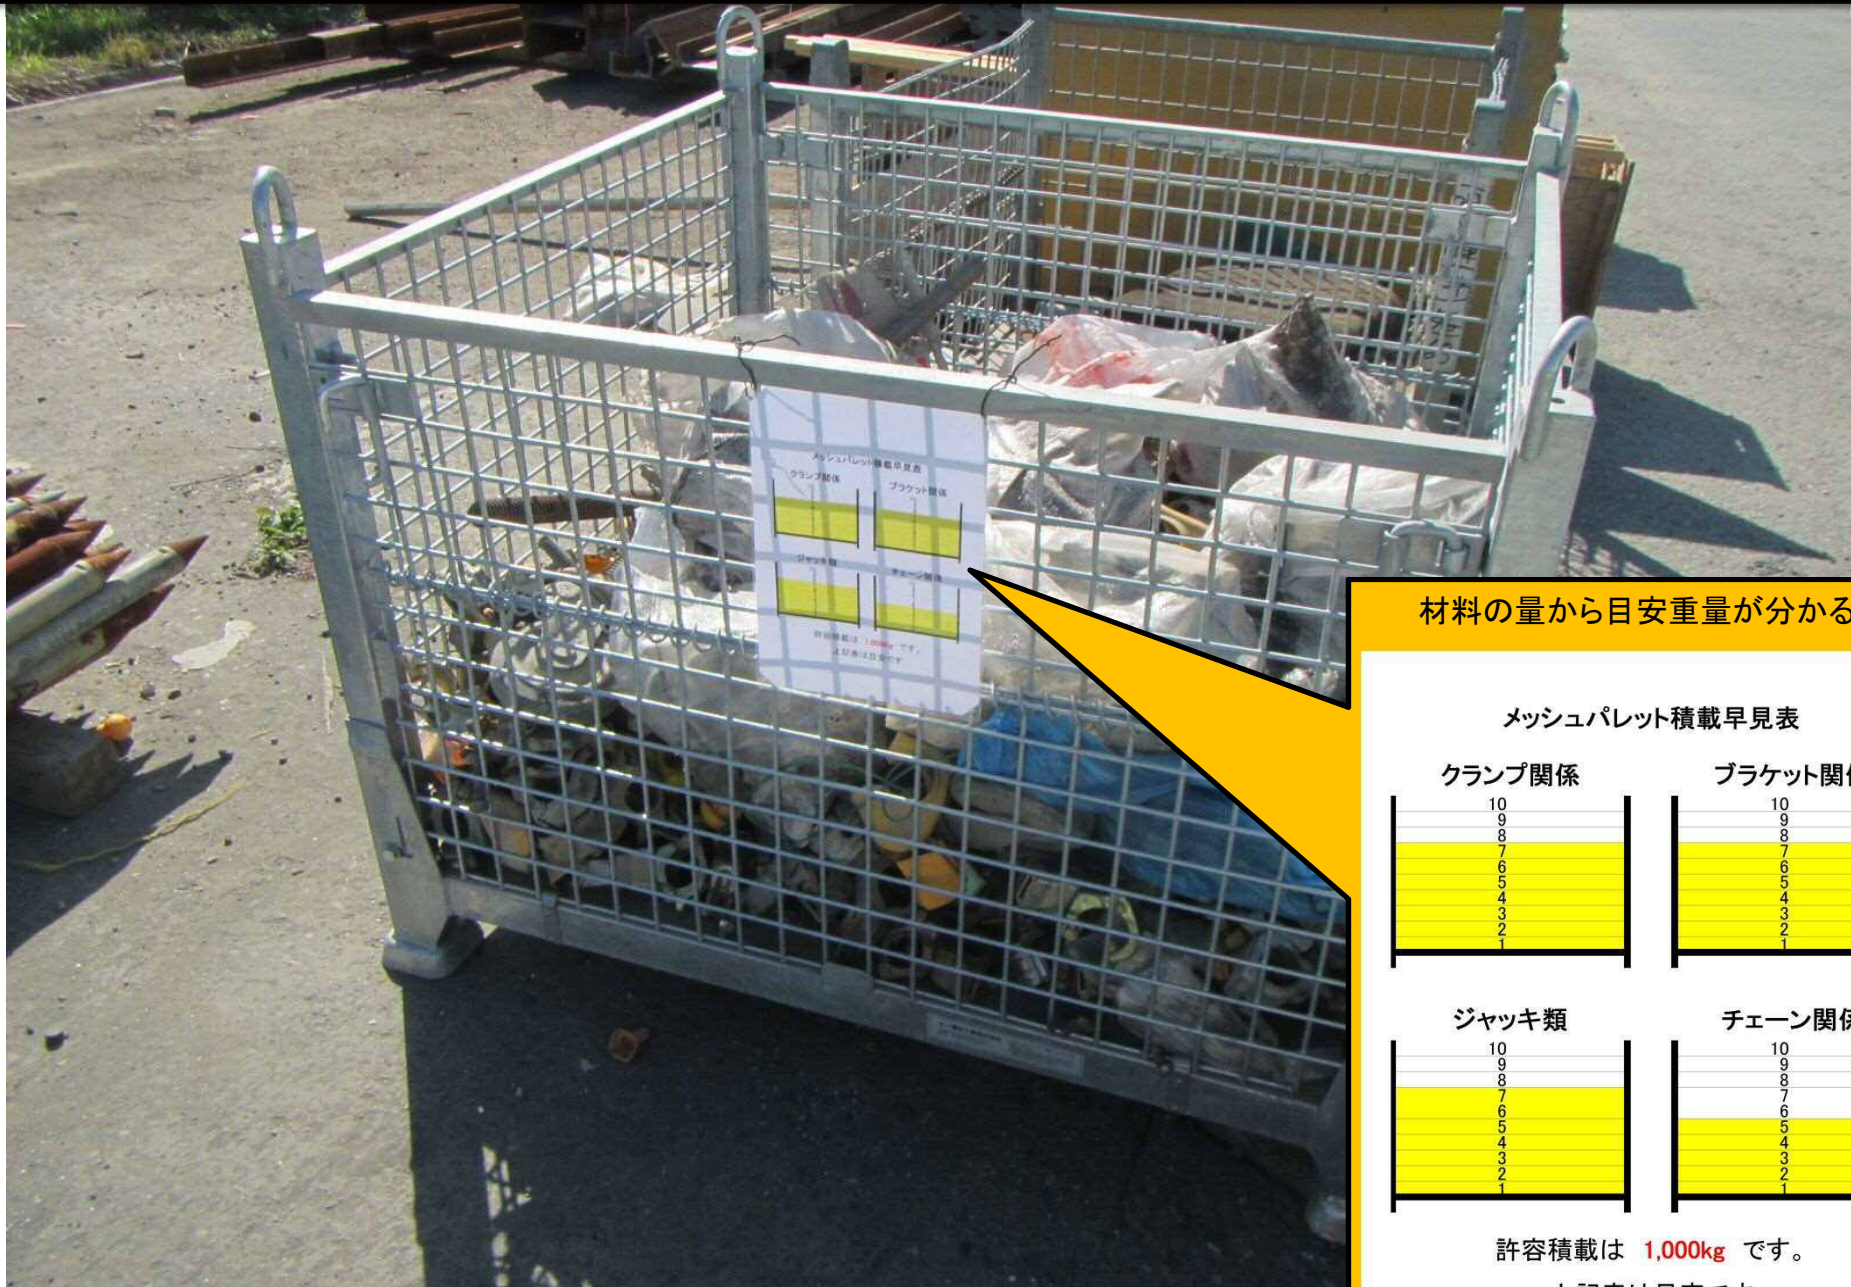

メッシュパレット積載重量の「見える化」

材料の量から目安重量が分かる！

メッシュパレット積載早見表

クランプ関係

ブラケット関係

ジャッキ類

チェーン関係

許容積載は **1,000kg** です。