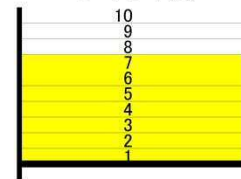

メッシュパレット積載重量の「見える化」

材料の量から目安重量が分かる！

メッシュパレット積載早見表

クランプ関係

ブラケット関係

ジャッキ類

チェーン関係

許容積載は **1,000kg** です。

上記表は目安です