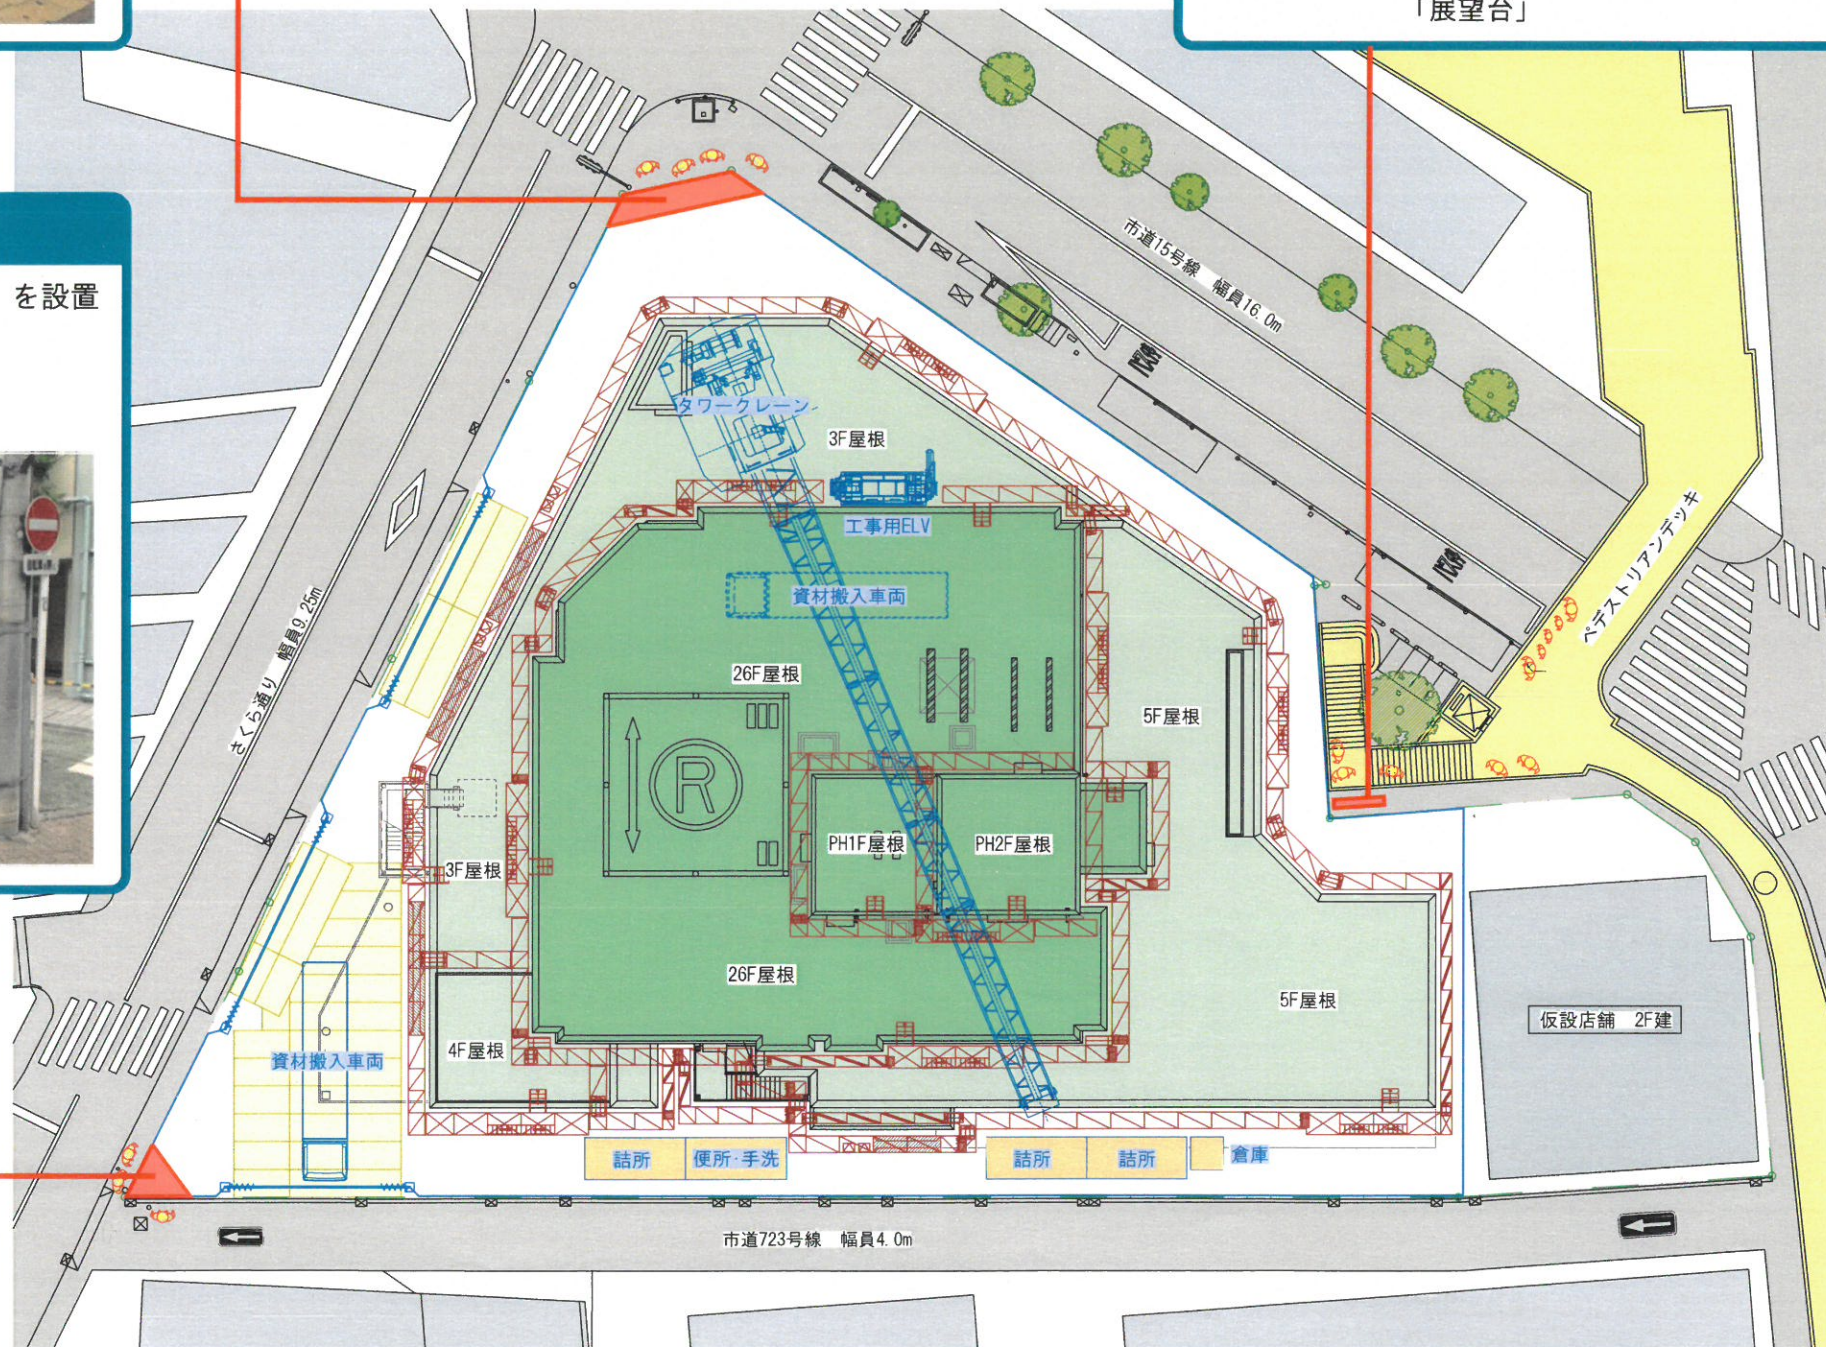

## 【見える化の実践②】

南西交差点に「ふれあいコーナー」を設置

- ・仮囲いのクリアパネル化
- ・工事内容お知らせ看板の設置
- ・季節毎に異なる植栽の設置

オタフクナンテン

キバナコスモス

ドウダンツツジ

## 【見える化の実践①】

ペDESTリアンデッキ階段踊場に「展望台」設置

- ・掲示板の設置
- ・デジタルサイネージの設置

「展望台」

「掲示板」

## 【見える化の実践③】

南東交差点に「ふれあいコーナー」を設置

- ・仮囲いのクリアパネル化
- ・騒音振動計の設置
- ・季節毎に異なる植栽の設置

ヤマボウシ

「デジタルサイネージ」

「地域の園児達による現場見学」