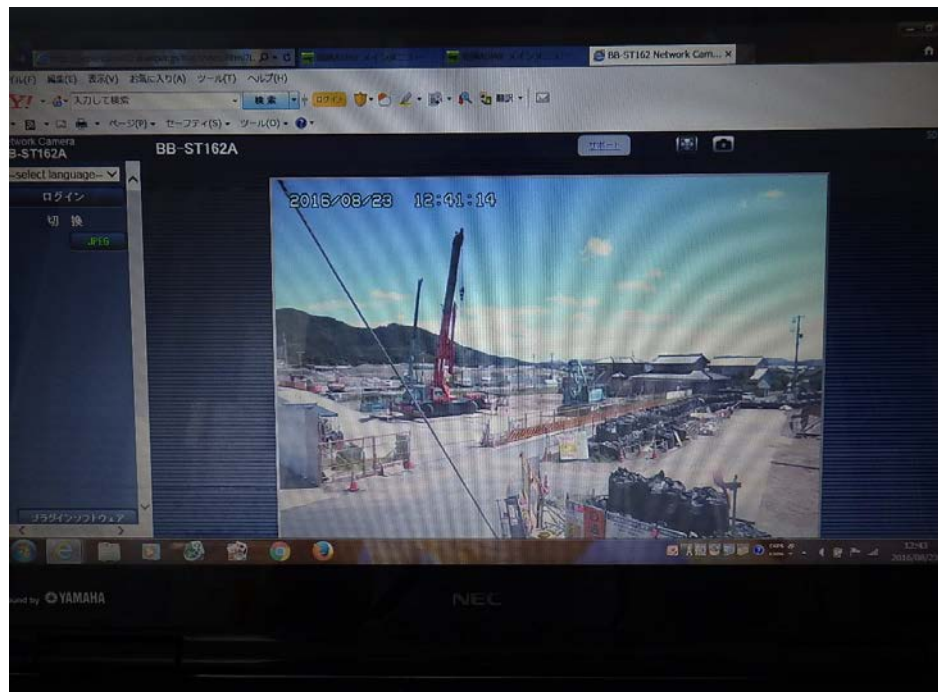

ネットワーク監視カメラ

現場の「今」を確認

パソコン、スマートフォン等により確認できる