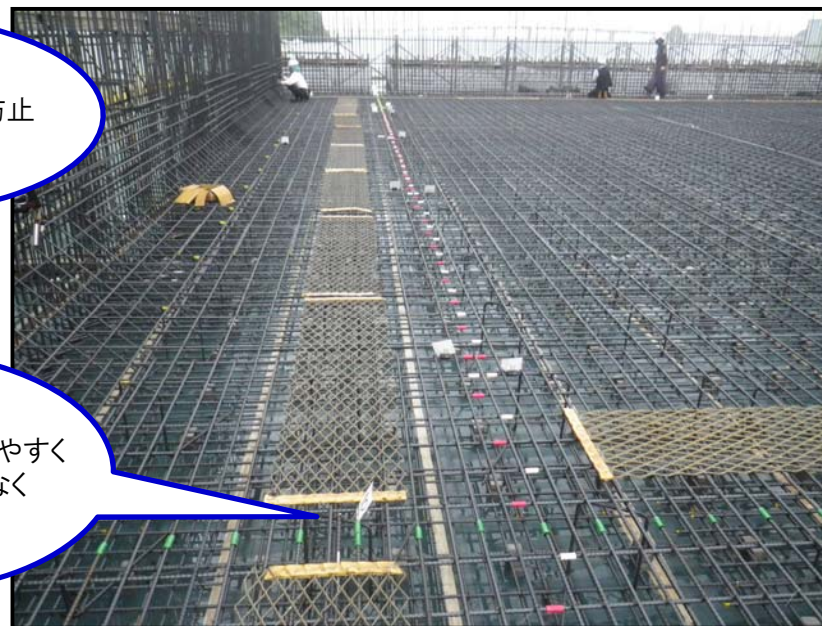

安全通路 メッシュロード

安全通路 メッシュロード

メッシュロードを設置し  
踏み転倒による災害防止  
対策を行いました。

黄色の表示により  
安全通路がよりわかりやすく  
見えるので転倒災害なく  
施工を行えました。

メッシュロード敷設後全景