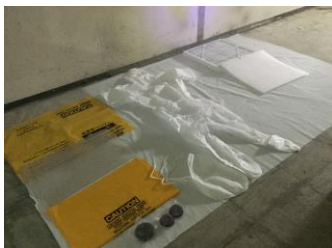

## アスベスト除去工事モデルルーム設置による『見える化』

〜〜【PR内容】〜〜

- アスベスト除去工事に用いる資材を展示することにより安心・安全な作業環境の理解を深める。

- アスベスト除去工事と全く同じモデルルームを設置することにより、現場の作業員はもちろん見学者や関係者に対する見える化の役割も果たす。