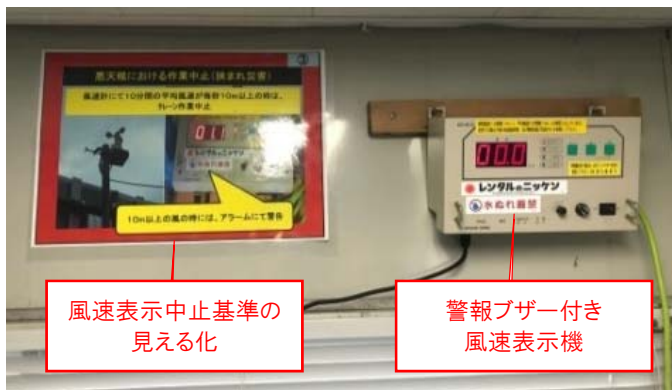

クレーン転倒防止対策

風速計の設置

現場詰所での監視

機械式風速計の設置

現場詰所内

風速表示中止基準の見える化

警報ブザー付き風速表示機

クレーンオペレーターによる目視確認