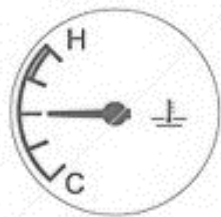

表示シール

燃料残量警告灯なし

30

10

表示例

燃料残量警告灯なし