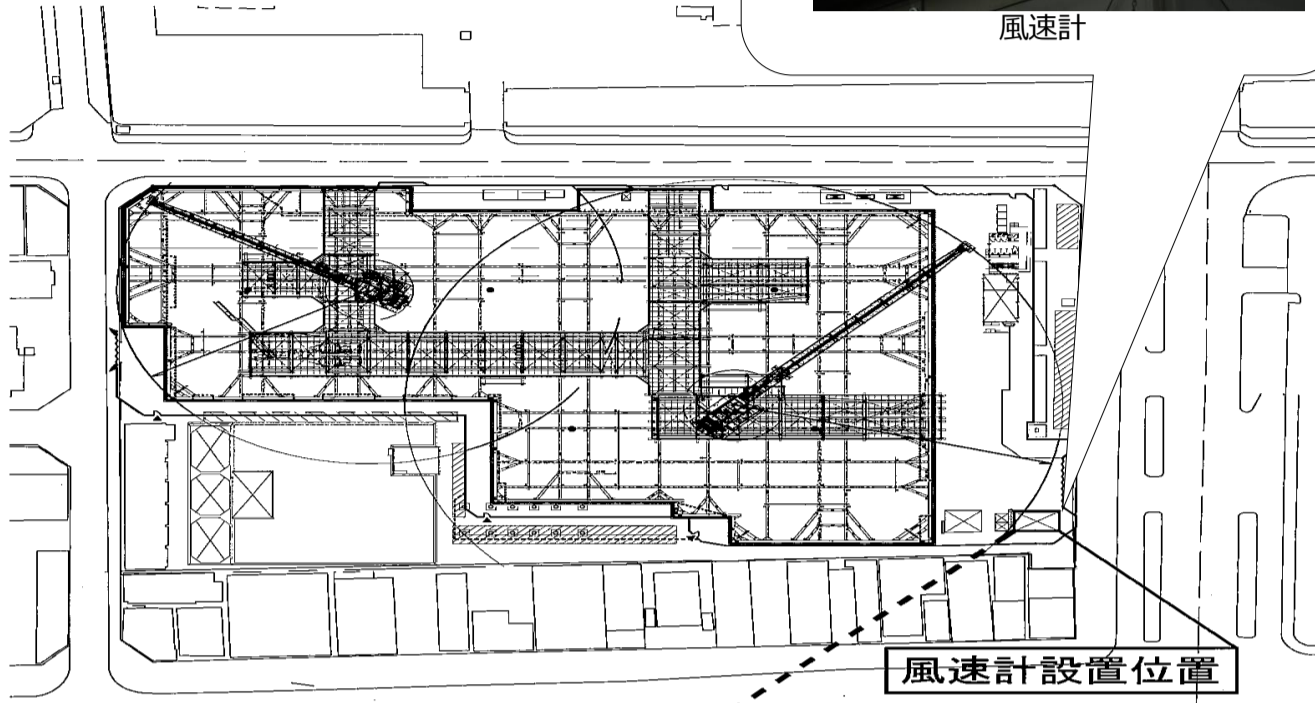

# 風速計の見える化

風速計

現場事務所

受信機

平均風速8m/s  
橙色点灯  
平均風速10m/s  
赤色点灯  
点灯時にブザー  
でも警笛