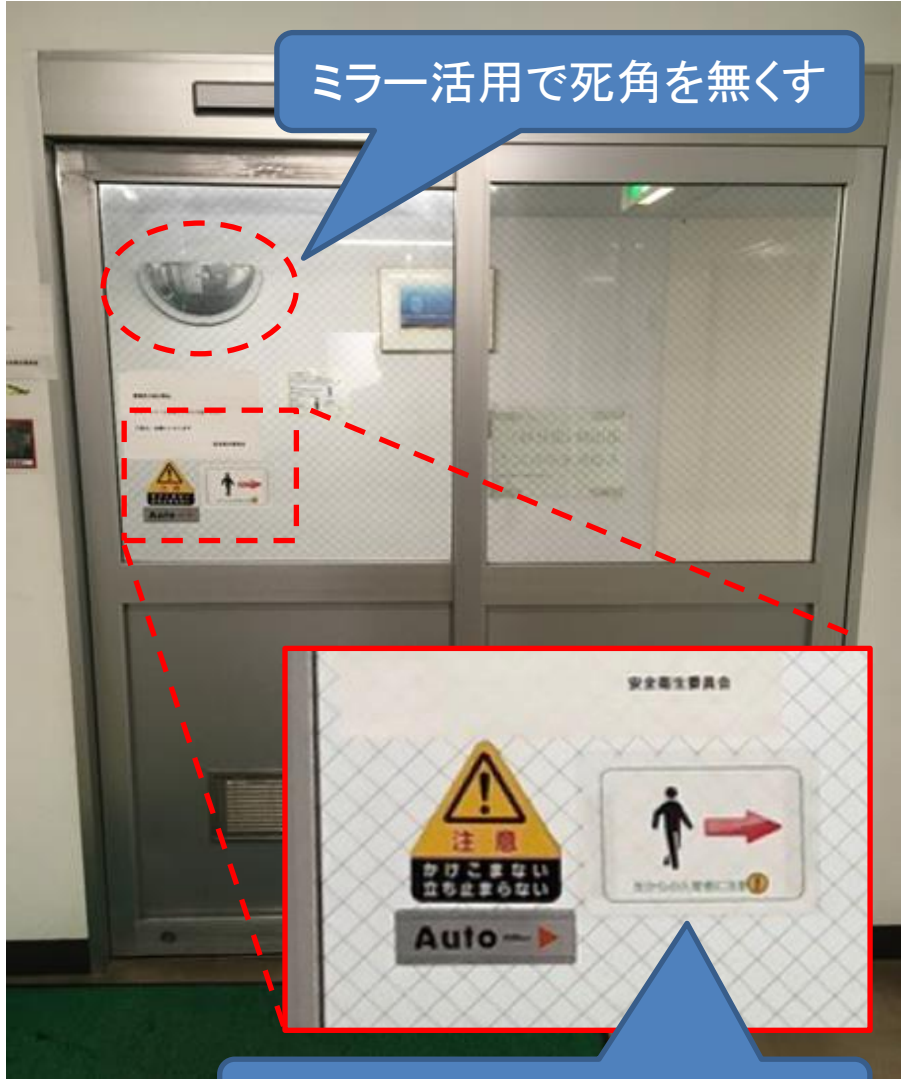

自動扉付近での衝突危険見える化

近接して設置された自動扉
⇒衝突の危険！

横からの人の動きを見える化