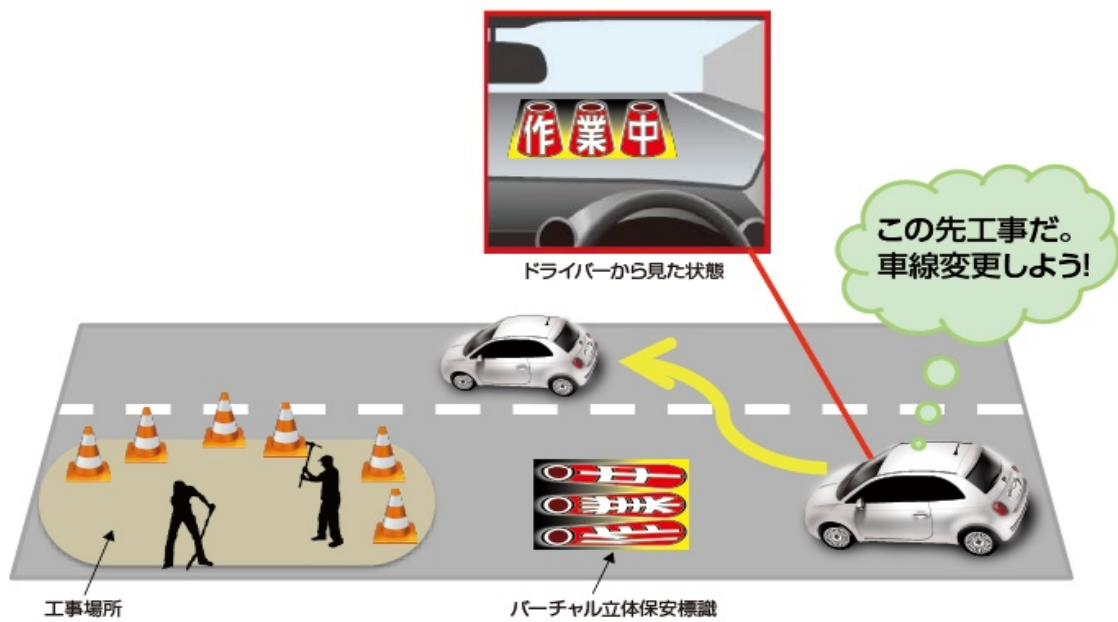

夜間の交通規制に対する見える活動

立体に見える保安標識

設置概要

設置状況

- 折り畳み標識なので、設置が容易で工事作業者が素早く道路に置けます。また、持ち運びが容易で省スペースが可能です。