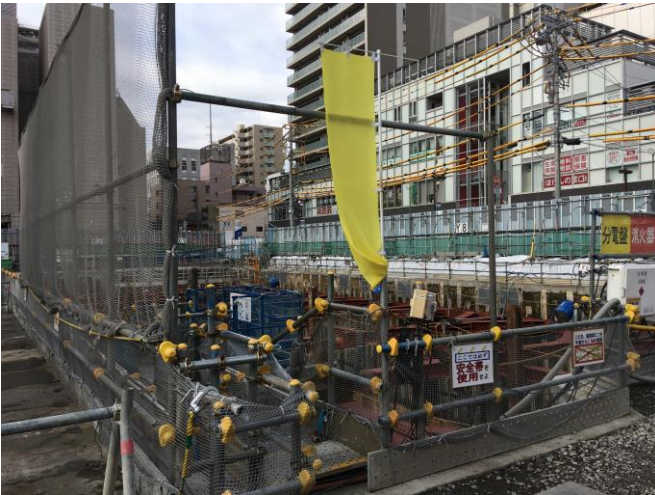

青

使用可
通行制限無し
全作業員通行可能

黄

使用可
通行制限有り
関係者のみ通行可能
* 使用業者を限定する。

赤

使用不可
通行禁止
全作業員通行不可