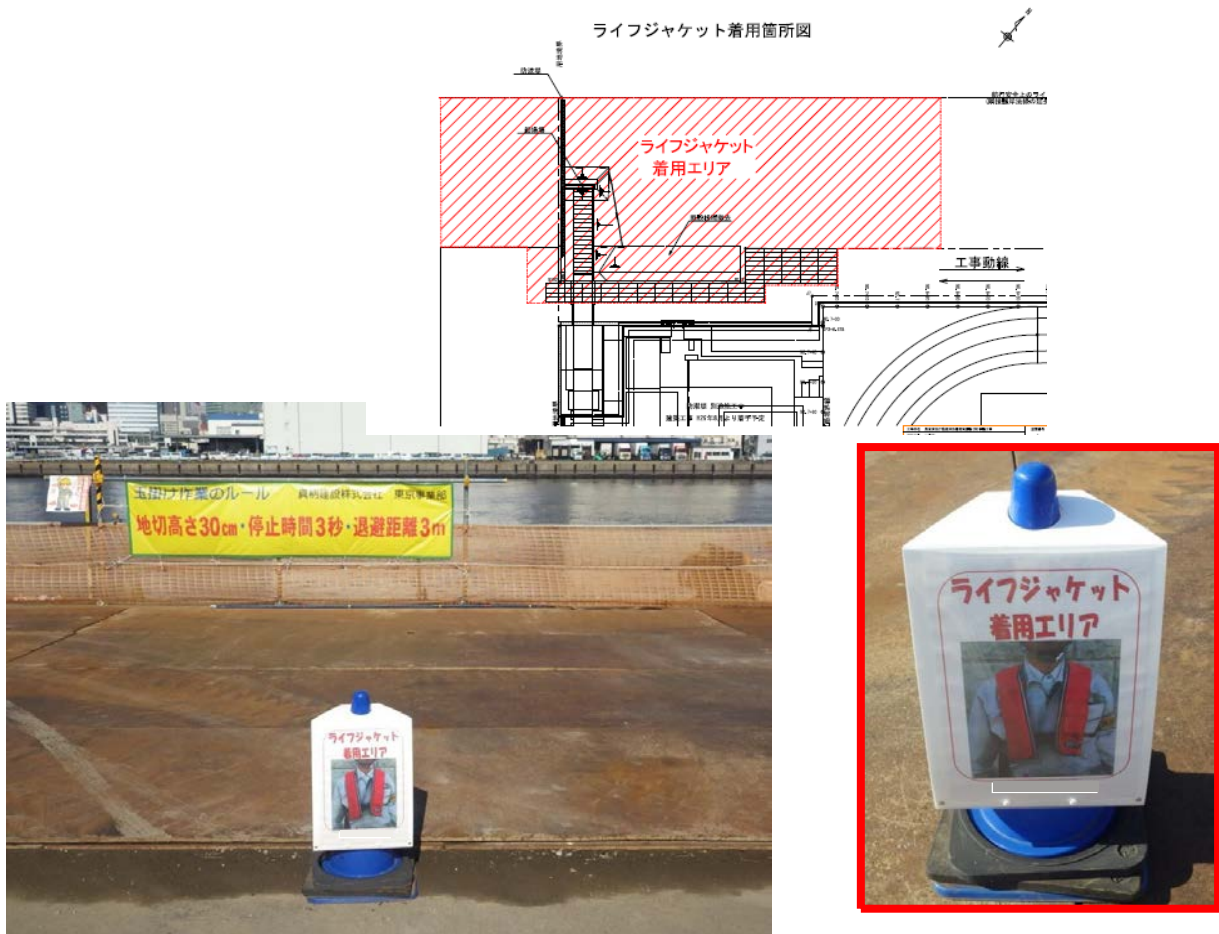

ライフジャケット着用エリアの見える化

本工事は、栈橋付近の工事であり、ライフジャケットを着用するエリアを明確にするため、カラーコーンと注意標識によって見える化を行った。