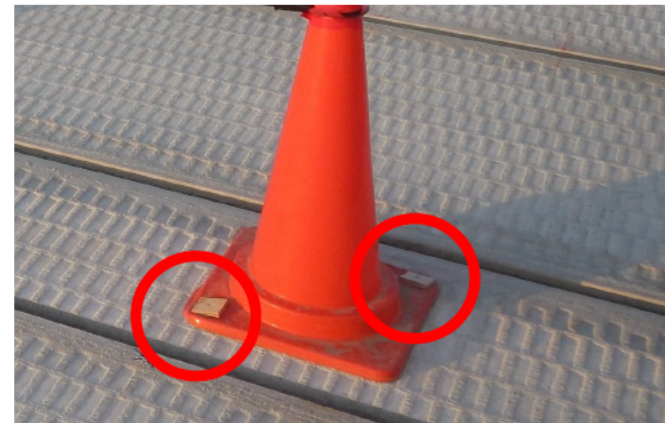

# 【PC床板過荷重防止のための見える化】

積載禁止部分にカラーコーンを設置

高所作業車にて建て方

カラーコーンをビス固定