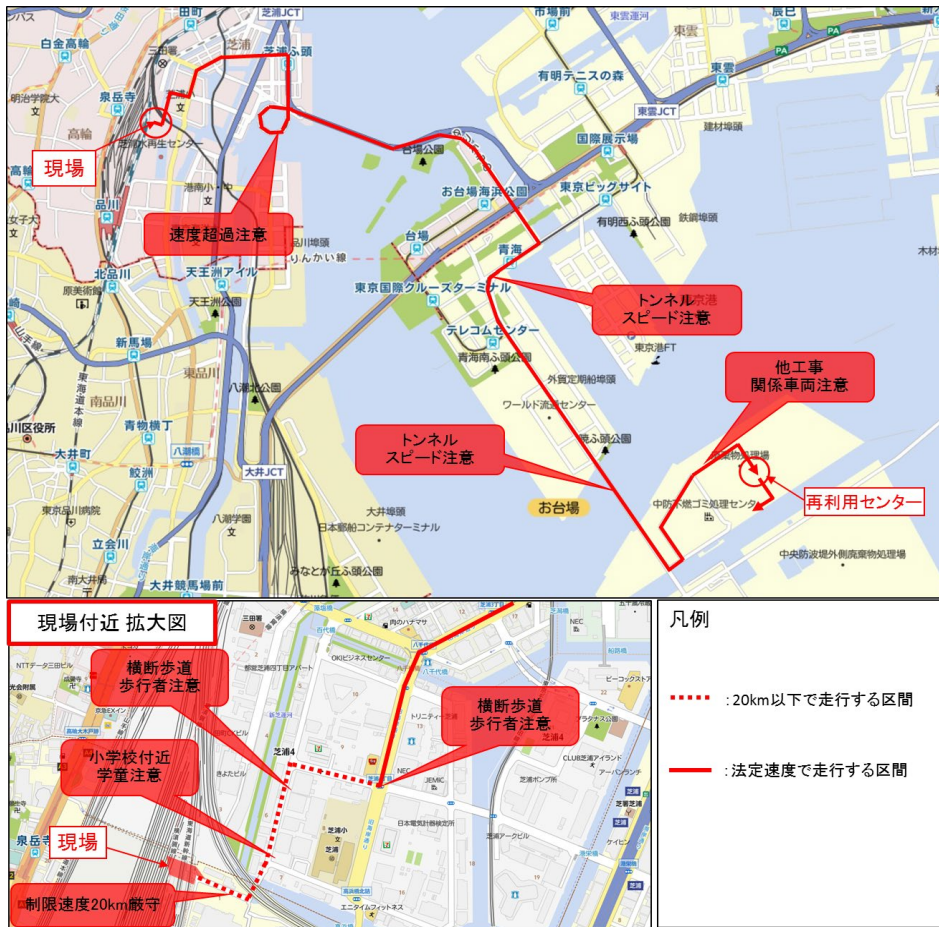

その他の危険有害性情報の「見える化」

安全運行支援システム(VasMap)を用いた交通安全対策

ハザードマップ

設置状況

運行経路図