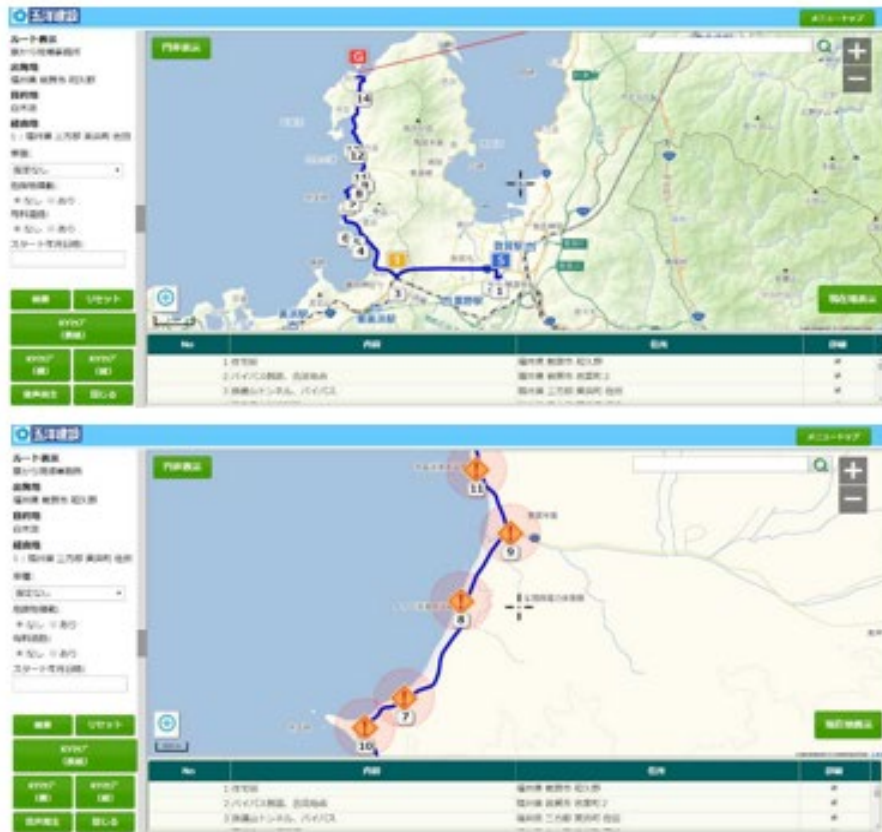

交通KYマップ作成システムによる詳細な交通KYの作成と音声ガイダンスによる、通通勤時の注意喚起

PCで交通KYマップを作成

【スマホと連動】  
事前に登録した危険区域に近づくと、  
音声ガイダンスで運転手に注意喚起を  
行う。