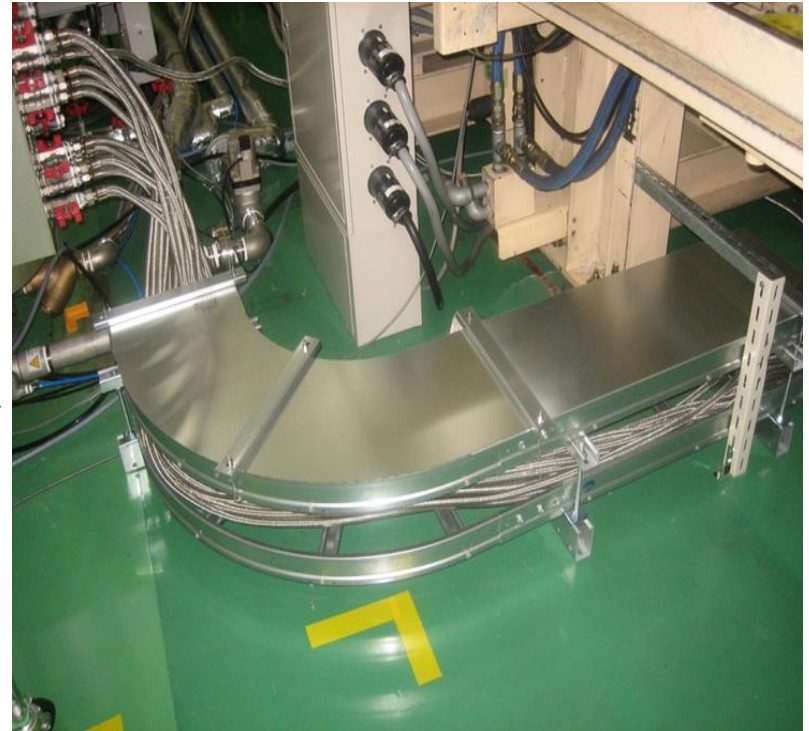

作業場での転倒防止

Before

After

成型機周りの床配線を整理して転倒防止対策として、配管類をケーブルラックへ収納、作業中に足を引っ掛けて転倒しない様に改善した。