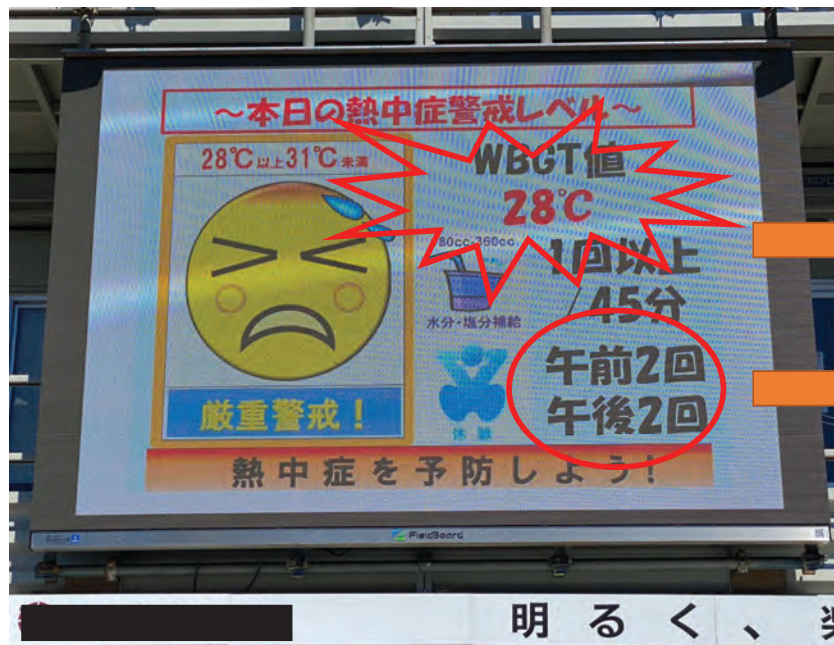

150インチ大型モニターによる熱中症危険度（WBGT値）の見える化

本日の予想WBGT値（3時間ごと）

本日の最高WBGT値・休憩回数

WBGT値が
28°C以上!!

休憩回数は
午前 2回
午後 2回

かき氷大会開催

朝礼看板上にある大型モニターに「本日の予想WBGT値」と「本日の最高WBGT値」を映し出すことで作業員への熱中症対策への意識向上と休憩回数の確認を見える化した。

また、WBGT値が28°Cを超え**厳重警戒**以上になった場合には職長会と連携し「**かき氷大会**」を行い熱中症対策に取り組んでいる。

かき氷大会風景