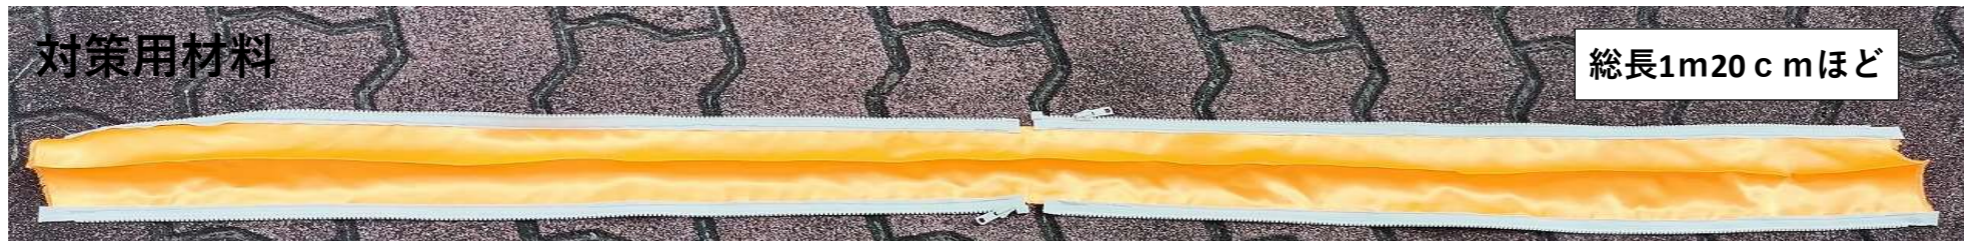

駐車場無断侵入防止チェーンの可視化対策

チェーンが目立たない為、先に蛍光反射テープと蛍光カラビナを取り付けてましたが日中でも、より目立つように蛍光色の強い生地を取付けました。（脱着可）