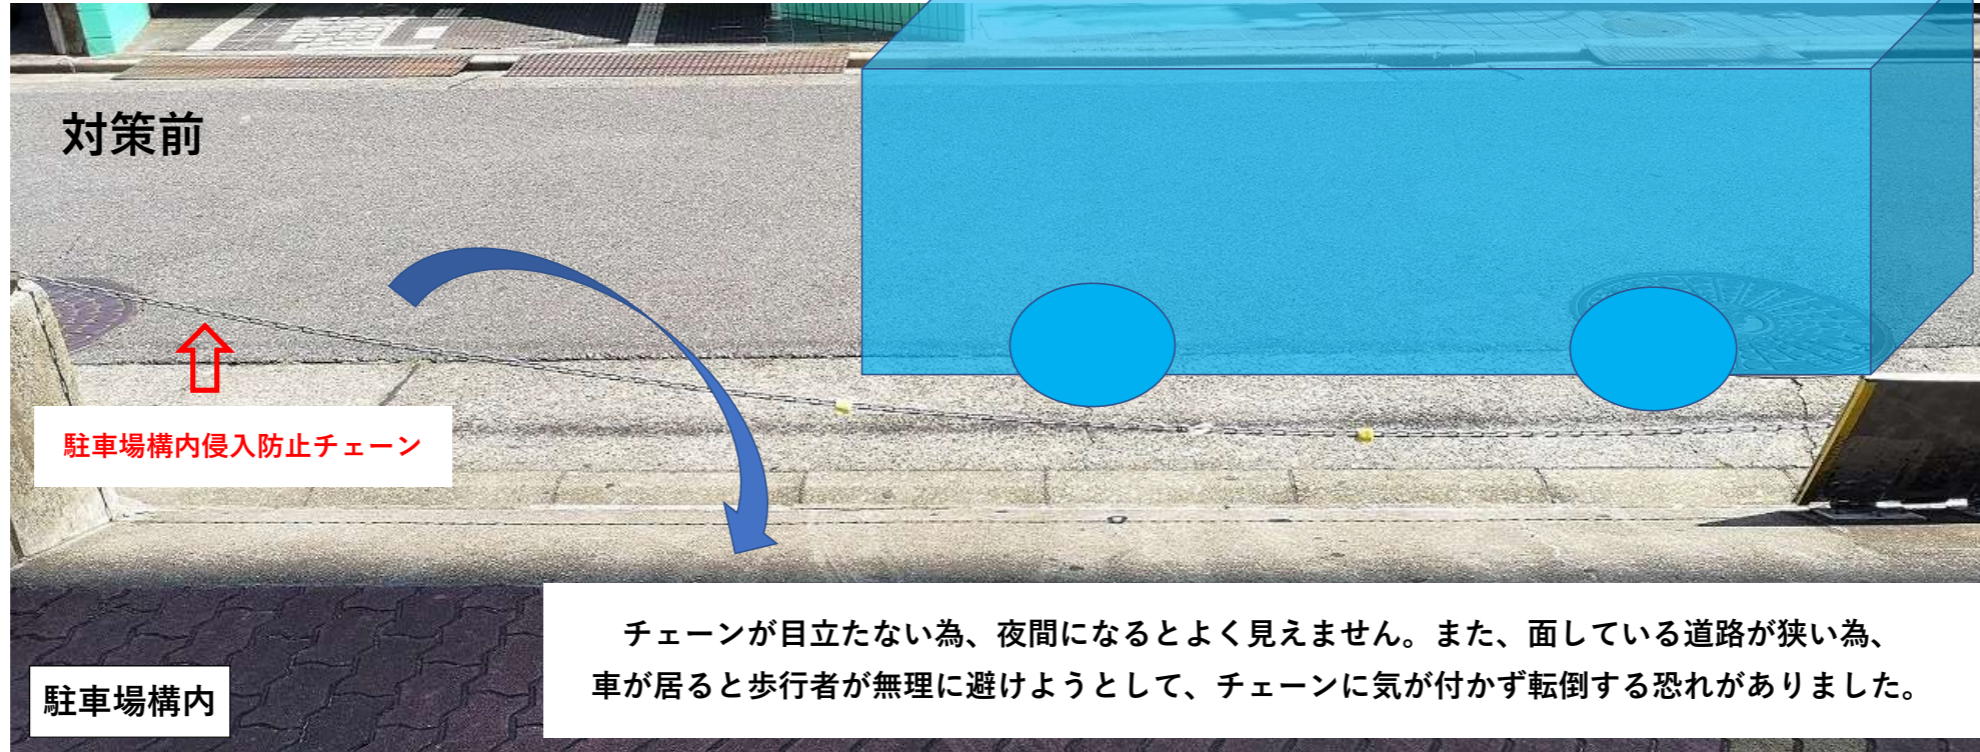

駐車場無断侵入防止チェーンの可視化対策

チェーンが目立たない為、先に蛍光反射テープと蛍光カラビナを取り付けてましたが日中でも、より目立つように蛍光色の強い生地を取付けました。（脱着可）