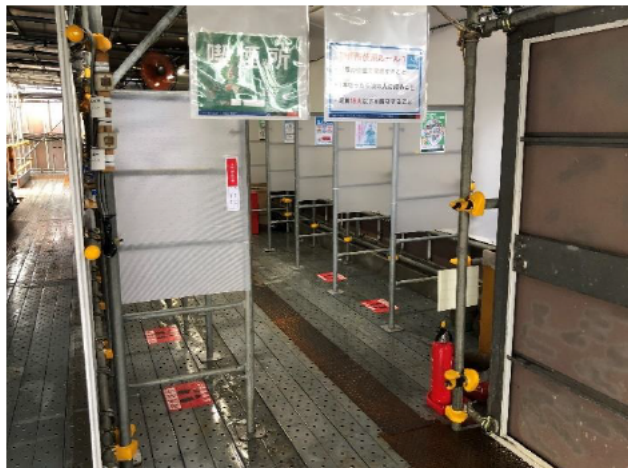

喫煙所

建築第2部 CSプロジェクト(TKS作業所)

- ・喫煙所(屋外)
- ・ひとり分づつ仕切って標識設置

喫煙所(ブース)

ノンスリップ
ステッカー

- ・喫煙場所
- ・足あと
- ・私語厳禁!

- ・喫煙所(屋外)
- ・足元には一、向き、禁止事項をマーキング

喫煙所換気状況

- ・喫煙所(屋外)
- ・扇風機(4台)により常時換気