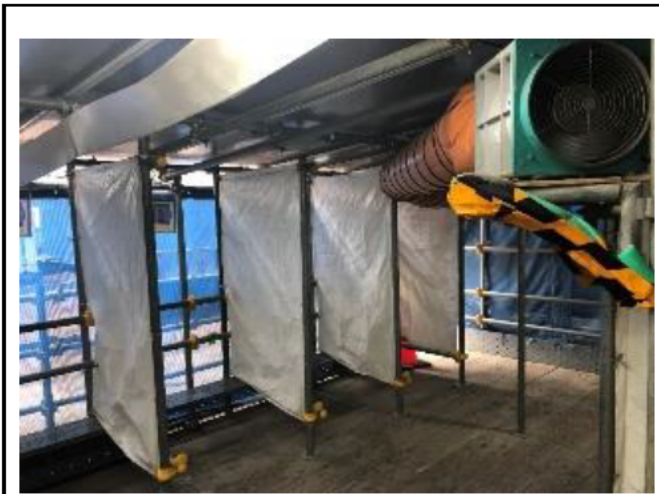

支店直轄 歌舞伎町一丁目地区開発計画作業所
喫煙所を個別ブース化、送風機を設置して空気の流れを実施
職長会委員会のパトロール実施により、会話をしないように指導

支店直轄 歌舞伎町一丁目地区開発計画作業所
喫煙所を個別ブース化、送風機を設置して空気の流れを実施
職長会委員会のパトロール実施により、会話をしないように指導