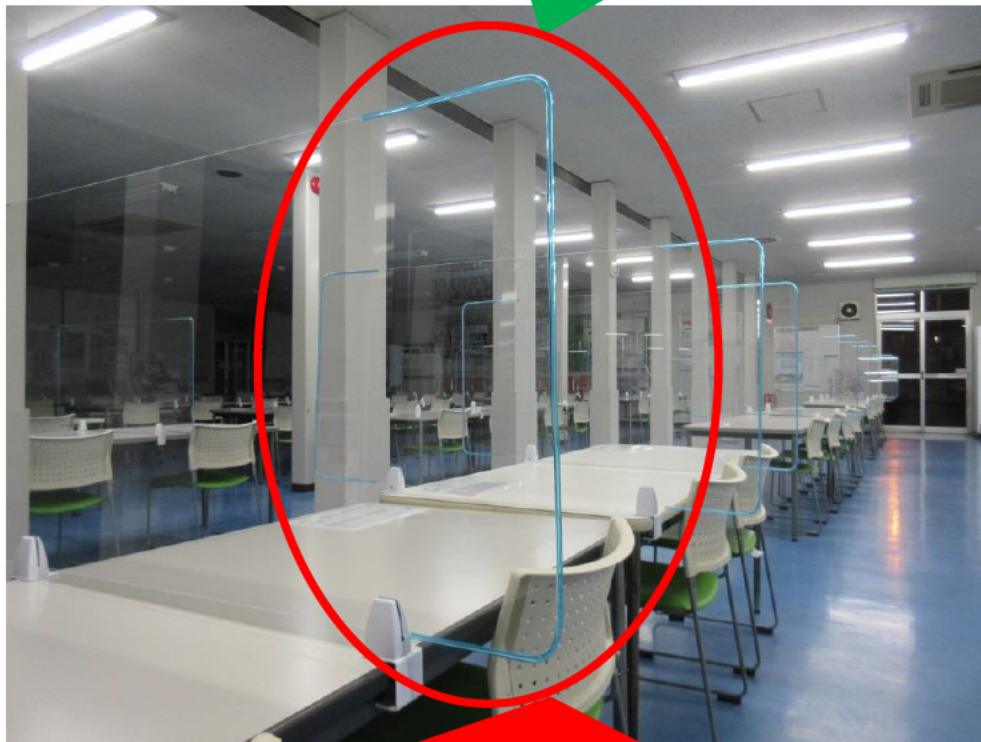

透明アクリルホード両サイドエッジ部に色付きの被覆で見える化

エッジ部へ色付き樹脂カバーの設置

色により接触防止の意識付けとなる