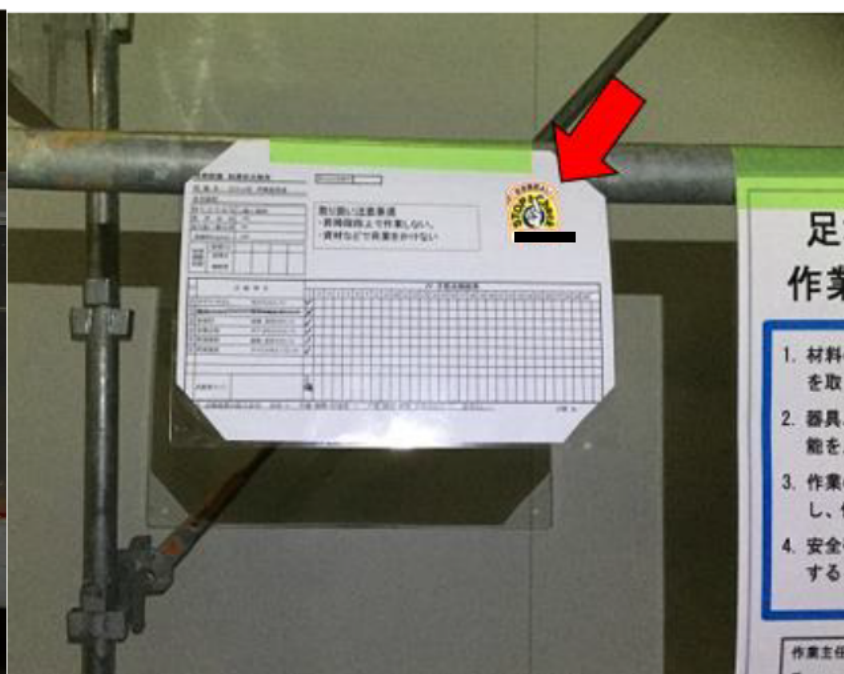

STOP&Checkシール貼付例

分電盤

ホイスト

電動工具

アーク溶接機

仮設足場点検表

昇降設備手摺

運転席

ヘルメット

事務所内PC