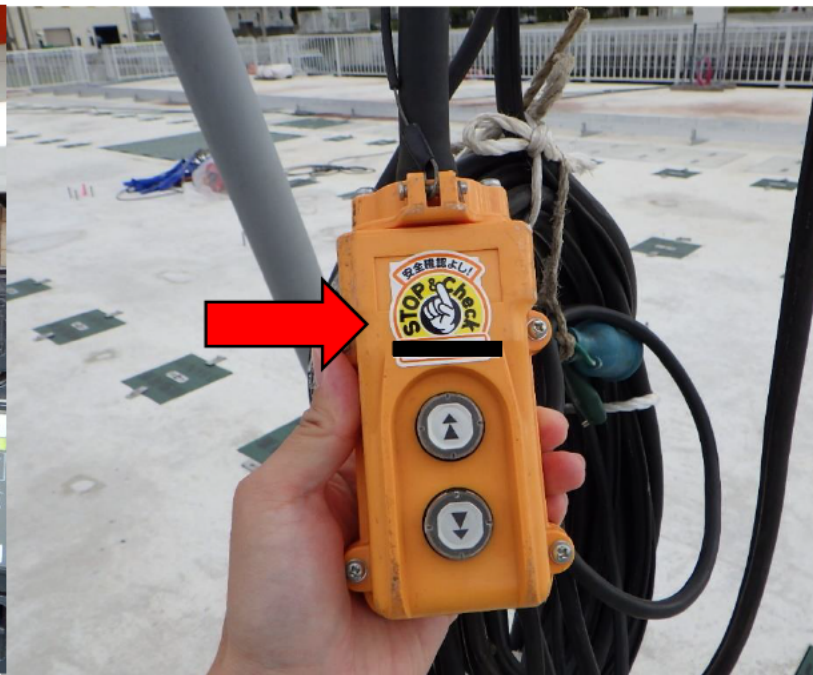

STOP&Checkシール貼付例

分電盤

ホイスト

電動工具

アーク溶接機

仮設足場点検表

昇降設備手摺

運転席

ヘルメット

事務所内PC