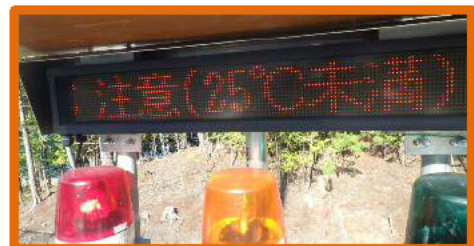

暑さ指数(WBGT値)の見える化

電光掲示板及び回転灯の設置

電光掲示板による暑さ指数(WBGT値)の表示

警戒レベル回転灯

熱中症警戒レベル回転灯			
赤	黄	緑	無
危険 31℃以上	厳重警戒 28～31℃以上	警戒 25～28℃以上	注意 25℃未満
休憩時間の目安			
作業の中断	1時間に1回	1～2時間に1回	10時～12時・15時
※その他、黄色・汗の掻き具合等を確認し休憩を取って下さい。			