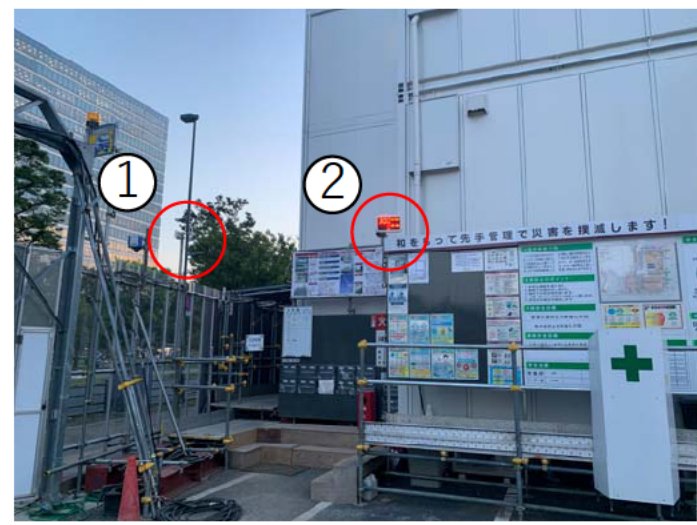

リアルタイムで「見える！熱中症指数」

msp001321 2021年09月15日 13時14分現在 表示切替

温湿度計	人感センサー	風力計
温度 29.8℃ 湿度 59.5% WBGT値 26℃	最終検知時間 2021年09月15日 13時10分	最大瞬間風速 2.5m/s 平均風速 1.4m/s

設定値を超えると
通知で教えてくれます！

PCモニター
確認画面