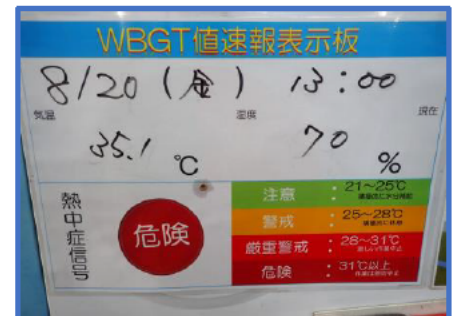

「WBGT値速報表示板」を使った熱中症危険度の見える化

安全の見える化

WBGTの測定値によって熱中症信号の表示を切り替え、熱中症の危険度を視覚で認識（見える化）できるようにした。

WBGTの測定値によって、表示板の下の円盤を回して熱中症信号を切り替え、視覚で熱中症の危険を訴えます！

「警戒」

「嚴重警戒」

「危険」