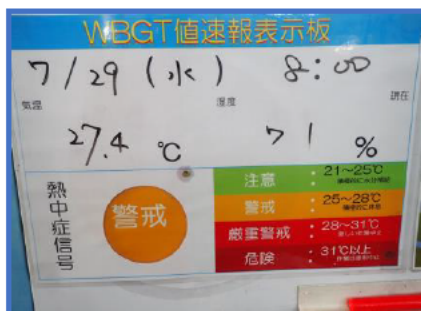

「WBGT値速報表示板」を使った熱中症危険度の見える化

安全の見える化

WBGTの測定値によって熱中症信号の表示を切り替え、熱中症の危険度を視覚で認識（見える化）できるようにした。

WBGTの測定値によって、表示板の下の円盤を回して熱中症信号を切り替え、視覚で熱中症の危険を訴えます！

「警戒」

「嚴重警戒」

「危険」