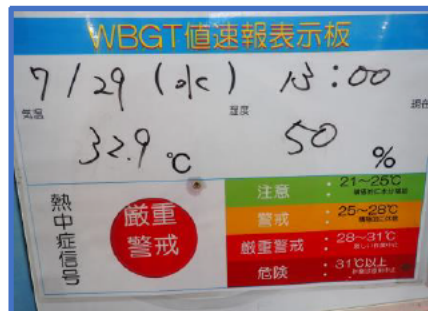

「WBGT値速報表示板」を使った熱中症危険度の見える化

安全の見える化

WBGTの測定値によって熱中症信号の表示を切り替え、熱中症の危険度を視覚で認識（見える化）できるようにした。

WBGTの測定値によって、表示板の下の円盤を回して熱中症信号を切り替え、視覚で熱中症の危険を訴えます！

「警戒」

「嚴重警戒」

「危険」