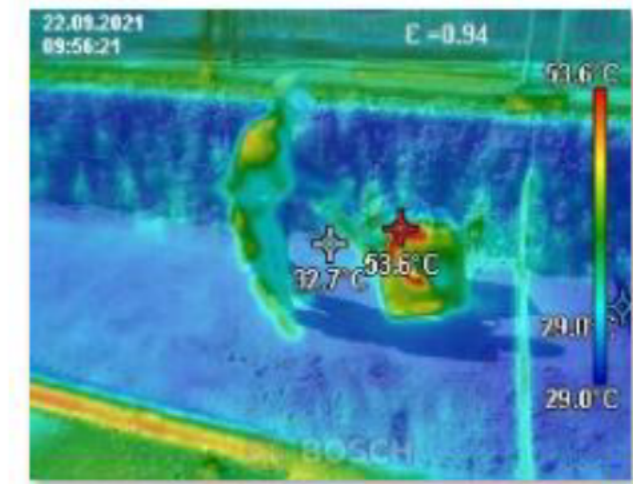

サーモグラフィー計測機器.jpg

作業員体温上昇計測.JPG

作業員体温上昇計測 サーマ画像.JPG

外部安全衛生パトロールによる作業環境計測.jpg

送風機配置による作業環境改善.JPG

送風機配置による作業環境改善 サーマ画像.JPG

サーモグラフィーを使用した暑さのみえる化