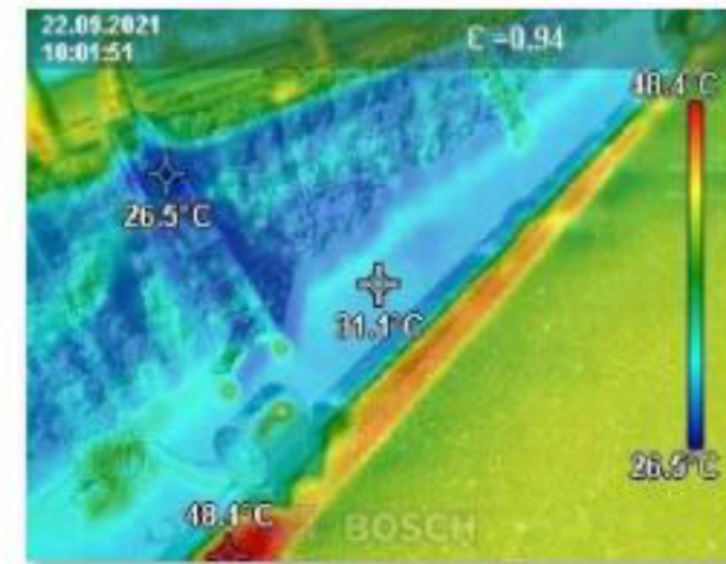

サーモグラフィー計測機器.jpg

作業員体温上昇計測.JPG

作業員体温上昇計測 サーマ画像.JPG

外部安全衛生パトロールによる作業環境計測.jpg

送風機配置による作業環境改善.JPG

送風機配置による作業環境改善 サーマ画像.JPG

サーモグラフィーを使用した暑さのみえる化