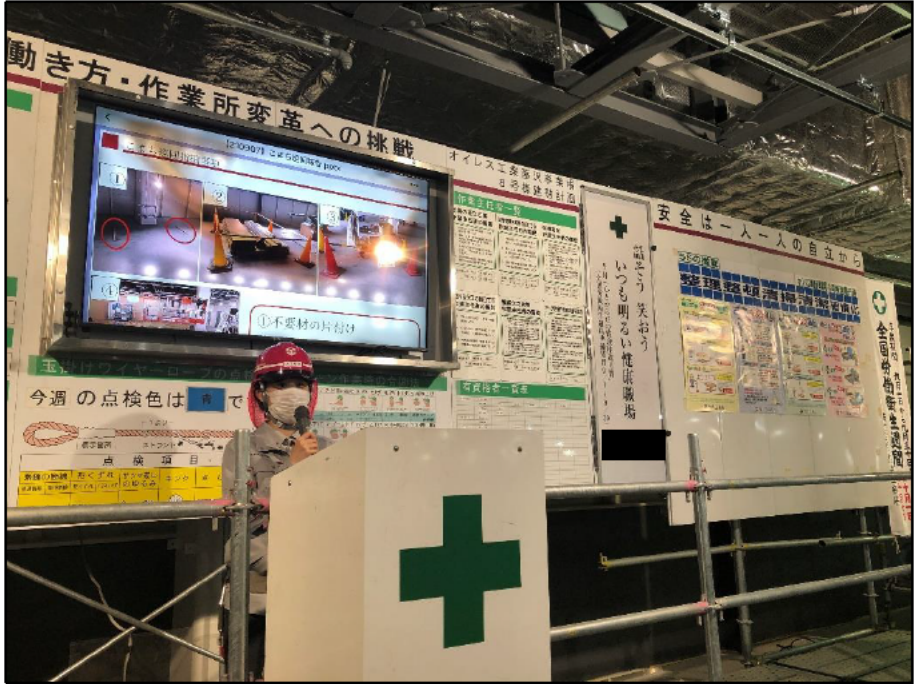

けんせつ小町による安全衛生管理活動の「見える化」

パトロールの実施・声掛け運動の展開

安全指摘事項の朝礼伝達

活動方針やスローガンの掲示

環境整備の推進

- ①女性目線での安全衛生パトロール実施
 - ②指摘事項の朝礼伝達
 - ③環境整備の推進
- けんせつ小町活動を活発的に行い、作業員と“キョリの近い”安全衛生管理を実施する