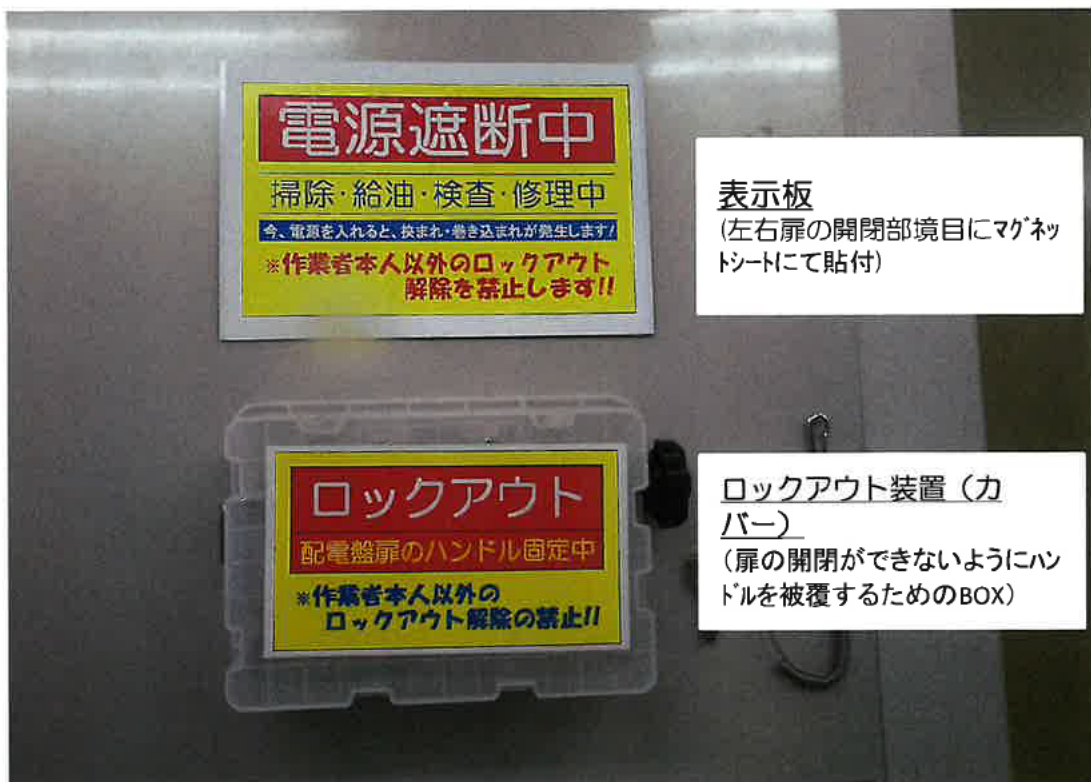

ロックアウト装置の詳細（ハンドルのカバー）

表示状況について

配電盤のロックアウト手順