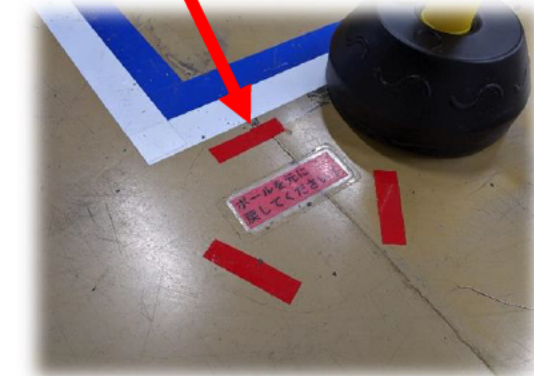

通路ショートカットによる転倒災害撲滅

過去から通路のショートカットが多く、災害も派生している状況から対策の検討を行った。

- ・通路の角を無くせる所は無くす。
- ・角が残る所はポールを設置し、表示もする。

ショートカットが発生しそうな場所に表示

表示を過去に災害が起きていた事も伝える

各系列入口にポール設置

ポールを動かして戻さない事のないようポール定位置に表示