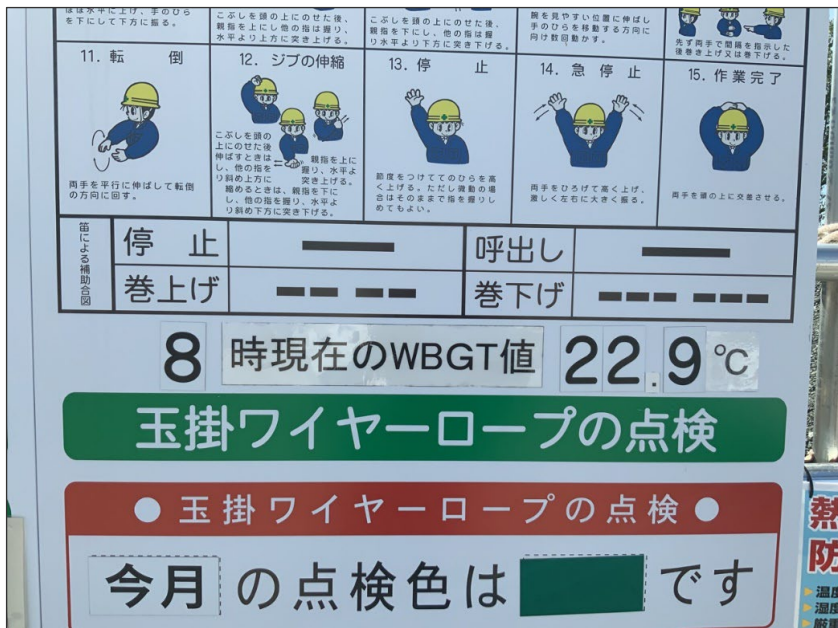

熱中症対策
 温度計・湿度計の設置

熱中症対策
 安全看板へのWBGT値の表示