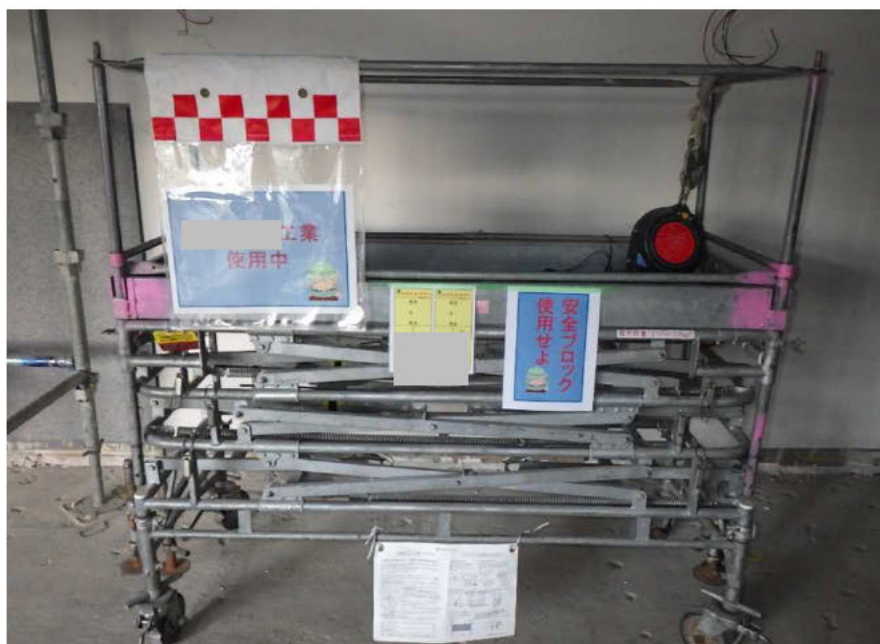

# 「共用仮設備の使用者の見える化」

---

移動式昇降足場 現在使用者の表示