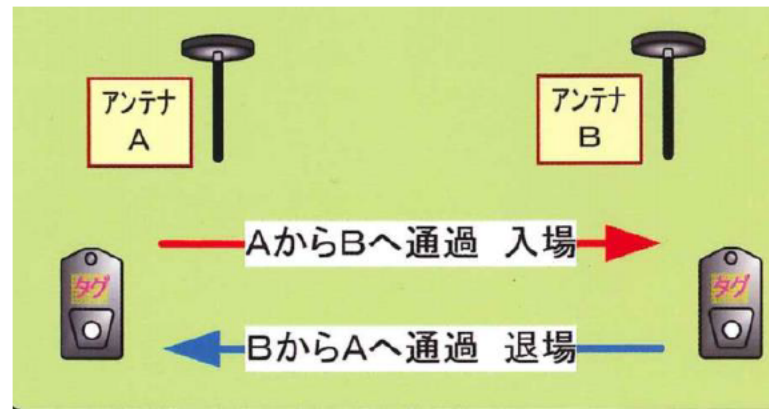

作業員の入退場を自動で確実に確認・管理

従来の入退場管理

入退場を自動で管理

入退場管理システム設置

入退場箇所

タグをヘルメットに装着

モニター 登録 Log 日付 10月10日

	東坑口	中間坑口	西坑口
新井〇〇	入場 10:00		
佐藤△△		退場 8:33	
山田□□			入場 8:02
高橋□□□	入場 7:35		
島田〇〇	入場 7:32		
伊藤△△△		退場 7:25	
石井△△		退場 7:25	
中野□□		退場 7:25	
和田〇〇〇		退場 7:25	
松本△△			退場 7:20