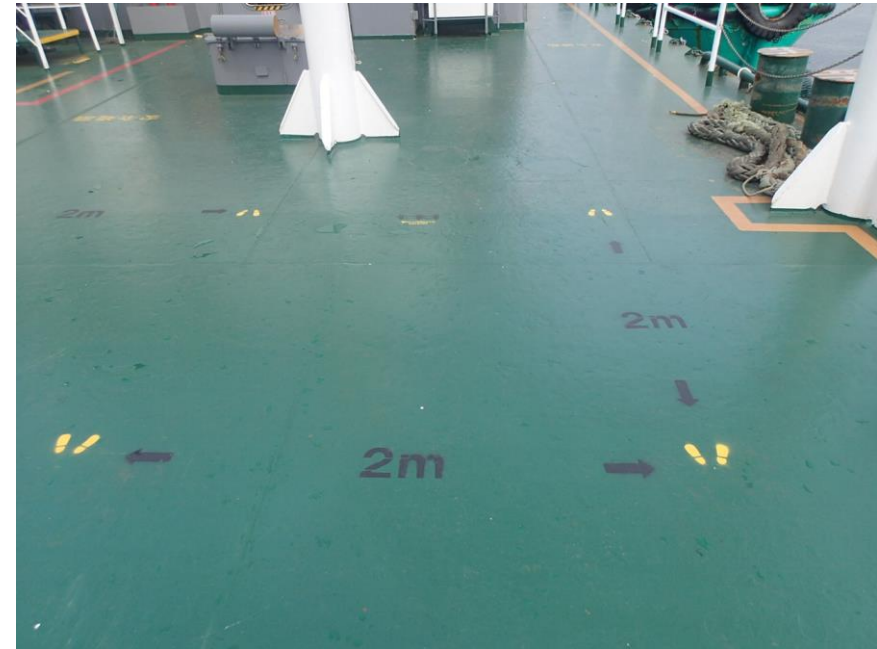

## 船上でのソーシャルディスタンスの見える化

海上作業船での朝礼集合時にソーシャルディスタンス（2 m以上の離隔）を確保するため、作業船デッキ上に必要離隔距離と立ち位置（足型マーク）を示し距離の見える化を行いコロナ感染症予防に努めた。

朝礼（集合）時の立ち位置明示

必要立ち位置間隔（2 m）を数値を用いて明示