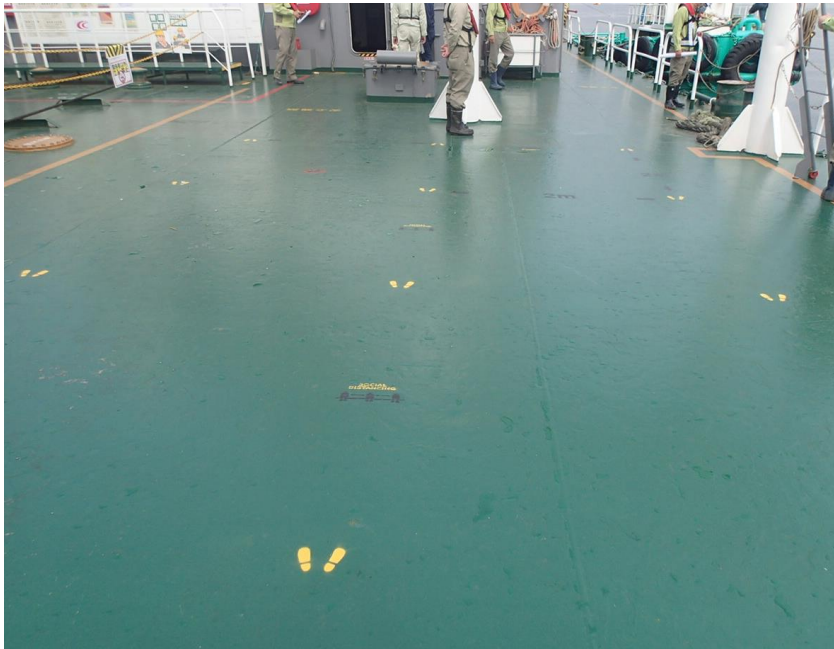

## 船上でのソーシャルディスタンスの見える化

海上作業船での朝礼集合時にソーシャルディスタンス（2 m以上の離隔）を確保するため、作業船デッキ上に必要離隔距離と立ち位置（足型マーク）を示し距離の見える化を行いコロナ感染症予防に努めた。

朝礼（集合）時の立ち位置明示

必要立ち位置間隔（2 m）を数値を用いて明示