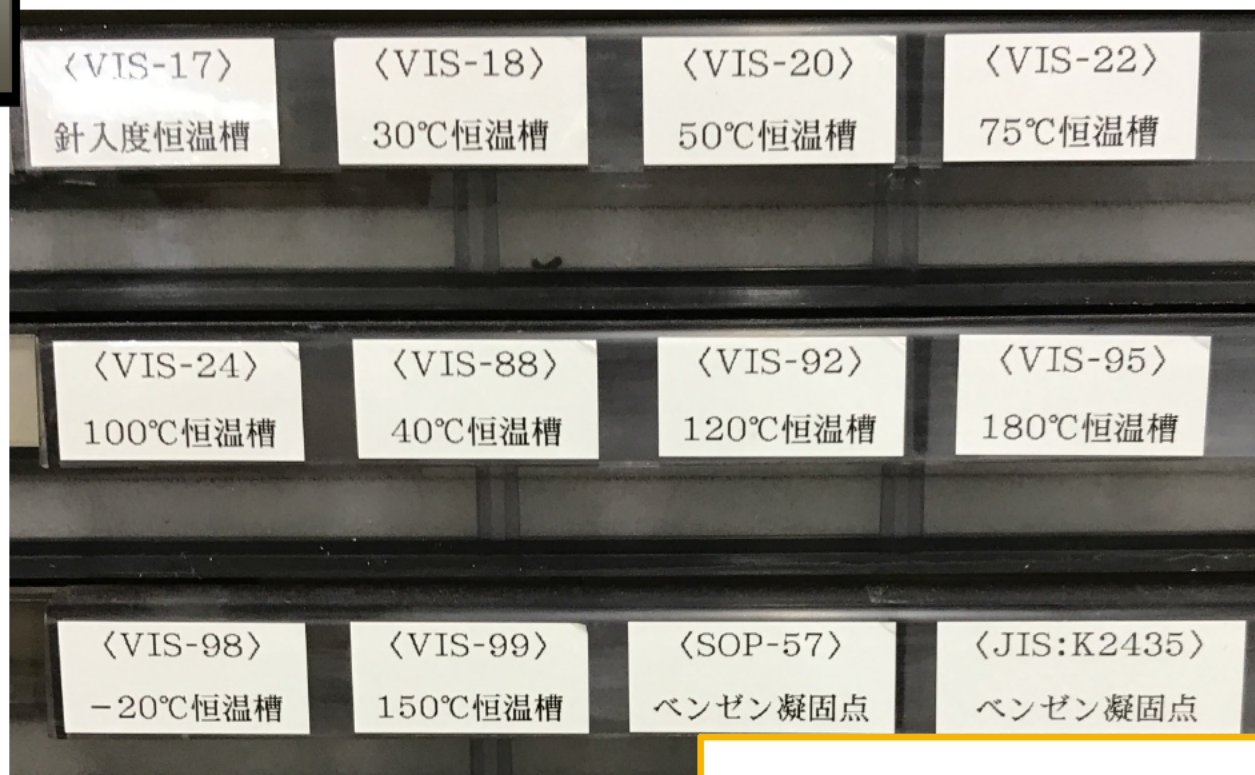

試験に使用する温度計の表示

温度計39種類

本数にして104本
温度計を選び間違えると
本来の試験結果とは違う
数値になってしまう

**JIS違反や
品質事故のリスク！！**

- ・ 温度計のタイプ
- ・ 固有番号
- ・ 用途
- ・ 検定温度

シールを貼って
分かりやすくなりました